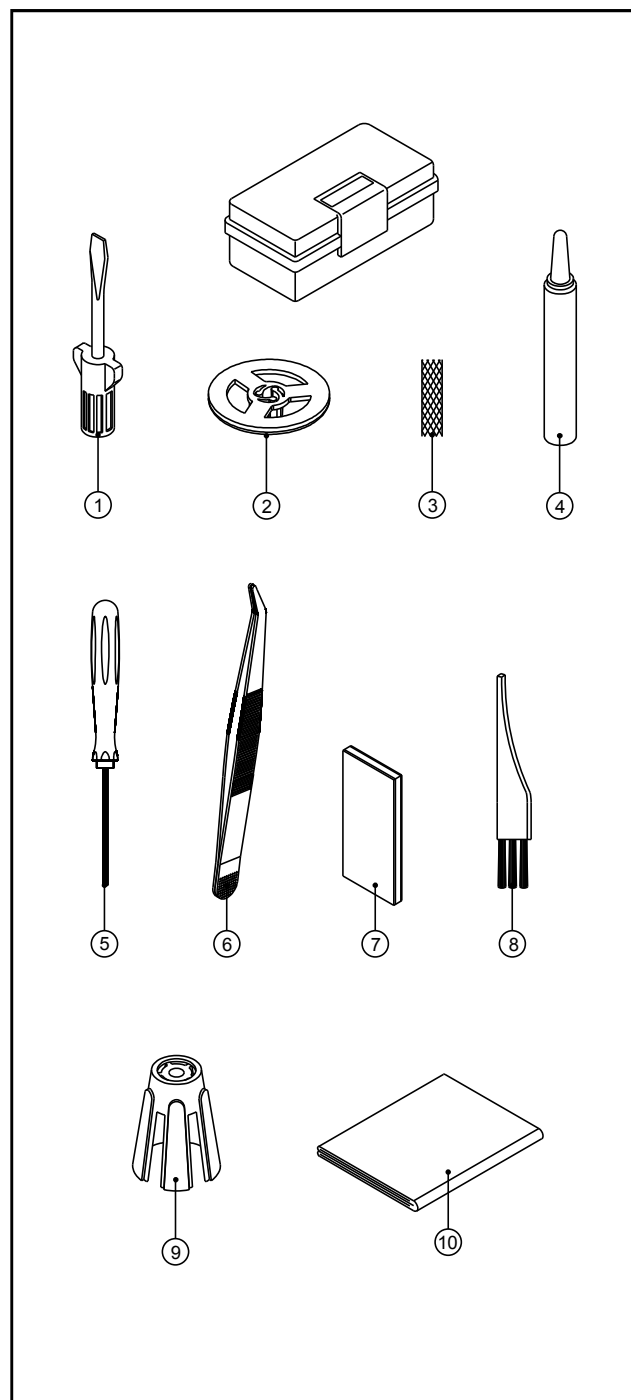

## 2. TILLBEHÖR

Tillbehören finns i tillbehörsasken

- |                        |   |
|------------------------|---|
| 1. Skruvmejsel (stor)  | 1 |
| 2. Trådiskiva          | 4 |
| 3. Trådnät             | 4 |
| 4. Symaskinsolja       | 1 |
| 5. Insexnyckel (liten) | 1 |
| 6. Pincett             | 1 |
| 7. Nålar               | 1 |
| 8. Luddborste          | 1 |
| 9. Trådhållare         | 1 |
| 10. Maskinhuv          | 1 |

## 3. NÅLINFORMATION

- För denna symaskin används industrinålar med platt skaft, vilket eliminerar risken att nålarna sätts fast åt fel håll.
- Använd inte någon typ av standardnålar ämnade för andra symaskiner i denna symaskin.
- SINGER 2022-nålar i storlek 14/90 följer med symaskinen.
- Använd endast de SINGER 2022-nålar i storlek 14/90 och 12/80 som finns i tillbehörsasken.